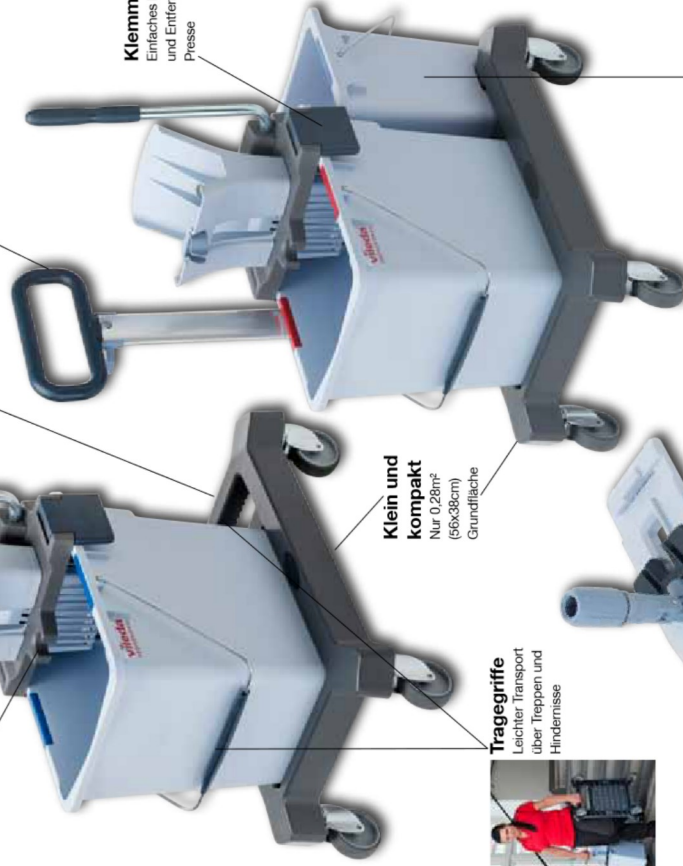

Die Basis des Systems bilden drei verschiedene Sets:

1. **Das 25l Set** beinhaltet Chassis, 25l Eimer und die neue patentierte Presse. Der Doppelfahrer zusätzlich noch einen 10l Eimer und einen Schiebepöhl
2. **Das Starter Set** beinhaltet noch einen Mophalter und einen Wischbezug
3. **Das Ready-to-Go Set** beinhaltet darüber hinaus noch einen Teleskopstiel. Also alles was Sie zum Reinigen benötigen.

Damit Sie immer den richtigen Mopbezug für Ihren Einsatzbereich finden, steht Ihnen für das UltraSpeed Pro System ein breites Sortiment an Mopbezügen aus unterschiedlichen Faserkombinationen zur Verfügung.

Patentierter Presse
Schnellste und effizienteste Presse auf dem Markt ohne komplizierte, anfällige Mechanik

Integrierte Stielhalterung
Sichere Befestigung des Reinigungssystems

Zusätzlicher Platz
für ein weiteres Reinigungssystem oder für den zweiten Eimer

Schiebebügel
für ein leichteres Manövrieren mit integriertem Haken zur Befestigung eines zusätzlichen 6l Eimers

Klemmen
Einfaches Befestigen und Entfernen der Presse

Klein und kompakt
Nur 0,28m² Grundfläche

Tragegriffe
Leichter Transport über Treppen und Hindernisse

Zweiter Eimer
Ein zweiter Eimer erweitert das System für die Reinigung mit der Zwei-Eimer-Methode oder zum Transport von Equipment

Safe Mop
Spezial-Mop für die Reinigung von Sicherheitsböden. Extra starke, abrasive Schrubb-Seile mit hoher Chemikalienbeständigkeit, die selbst hartnäckigen, fest haftenden Schmutz auf stark strukturierten Böden löst.