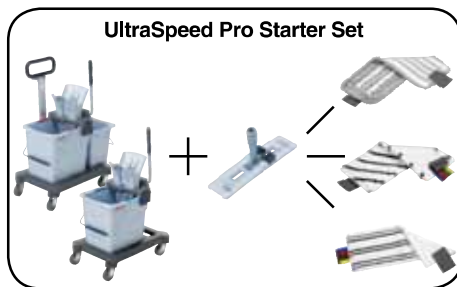

Art.Nr. BCU	Beschreibung	Format in cm	Stück/BCU	BCU/TSU	Art. Nr. TSU
UltraSpeed Pro Fahreimer					
147191	US Pro Set 25l	38x56	1	1	147180
147192	US Pro Starter Set 25l (Trio)	38x56	1	1	147181
147194	US Pro Starter Set 25l (MP)	38x56	1	1	147184
147193	US Pro Starter Set 25l (ML)	38x56	1	1	147182
148345	US Pro Ready-to-Go Set 25l (Trio)	38x56	1	1	148343
147195	US Pro Ready-to-Go Set 25l (MP)	38x56	1	1	147186
147196	US Pro Ready-to-Go Set 25l (ML)	38x56	1	1	147187
UltraSpeed Pro Doppelfahreimer					
147209	US Pro Doppelfahreimer Set	38x59	1	1	147200
147225	US Pro Doppelfahreimer Starter Set (Trio)	38x59	1	1	147206
149035	US Pro Doppelfahreimer Starter Set (MP)	38x59	1	1	149034
149033	US Pro Doppelfahreimer Starter Set (ML)	38x59	1	1	149032
149031	US Pro Doppelfahreimer Ready-to-Go Set (Trio)	38x59	1	1	149030
147224	US Pro Doppelfahreimer Ready-to-Go Set (MP)	38x59	1	1	147205
147226	US Pro Doppelfahreimer Ready-to-Go Set (ML)	38x59	1	1	147207
UltraSpeed Pro Zubehör					
147593	US Pro Mophalter	40	1	10	146963
147595	US Pro Presse	-	1	8	146964
508243	Eimer 25l	372x283x365	1	10	114002
508242	Eimer 15l	365x288x270	1	10	114001
526330	Eimer 10l	30x23,4x28,2	1	1	526330
147427	Schiebebügel Set	-	1	1	147412
147426	Chassis mit Rädern & Plug	38x56	1	1	147425
UltraSpeed Pro Mopbezüge					
143250	UltraSpeed MicroPlus Mop	40	1	20	143222
143244	UltraSpeed MicroLite Mop	40	1	20	143210
143236	UltraSpeed Trio Mop	40	1	20	143202
143230	UltraSpeed Contract Mop	40	1	20	143196
147483	UltraSpeed Safe Mop	40	1	20	147475

Vileda Professional

Vileda GmbH
Abteilung Professional
Im Technologiepark 19, D - 69469 Weinheim
www.vileda-professional.de

A Company of the
Freudenberg Group